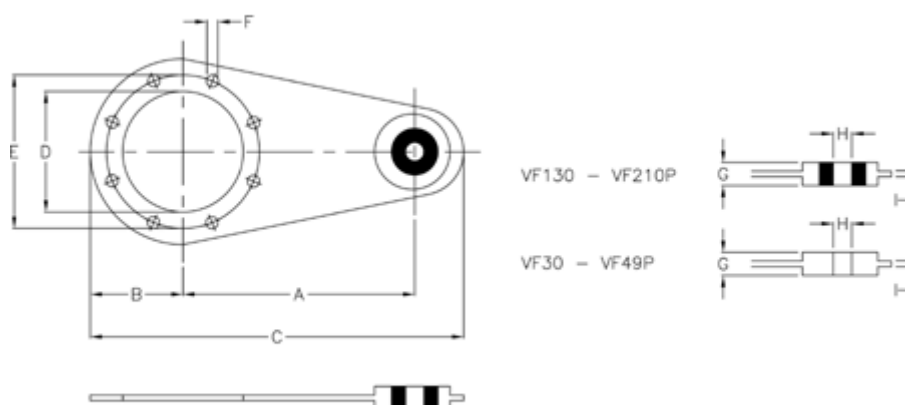

Varenummer: 392915003
Beskrivelse: Momentarm for VF 150

Mål

A = 300

B = 125

Betegnelse = Momentarm for VF 150

C = 470.0

D = 180

E = 215

F = 15

G = 30

H = 25

I = 6